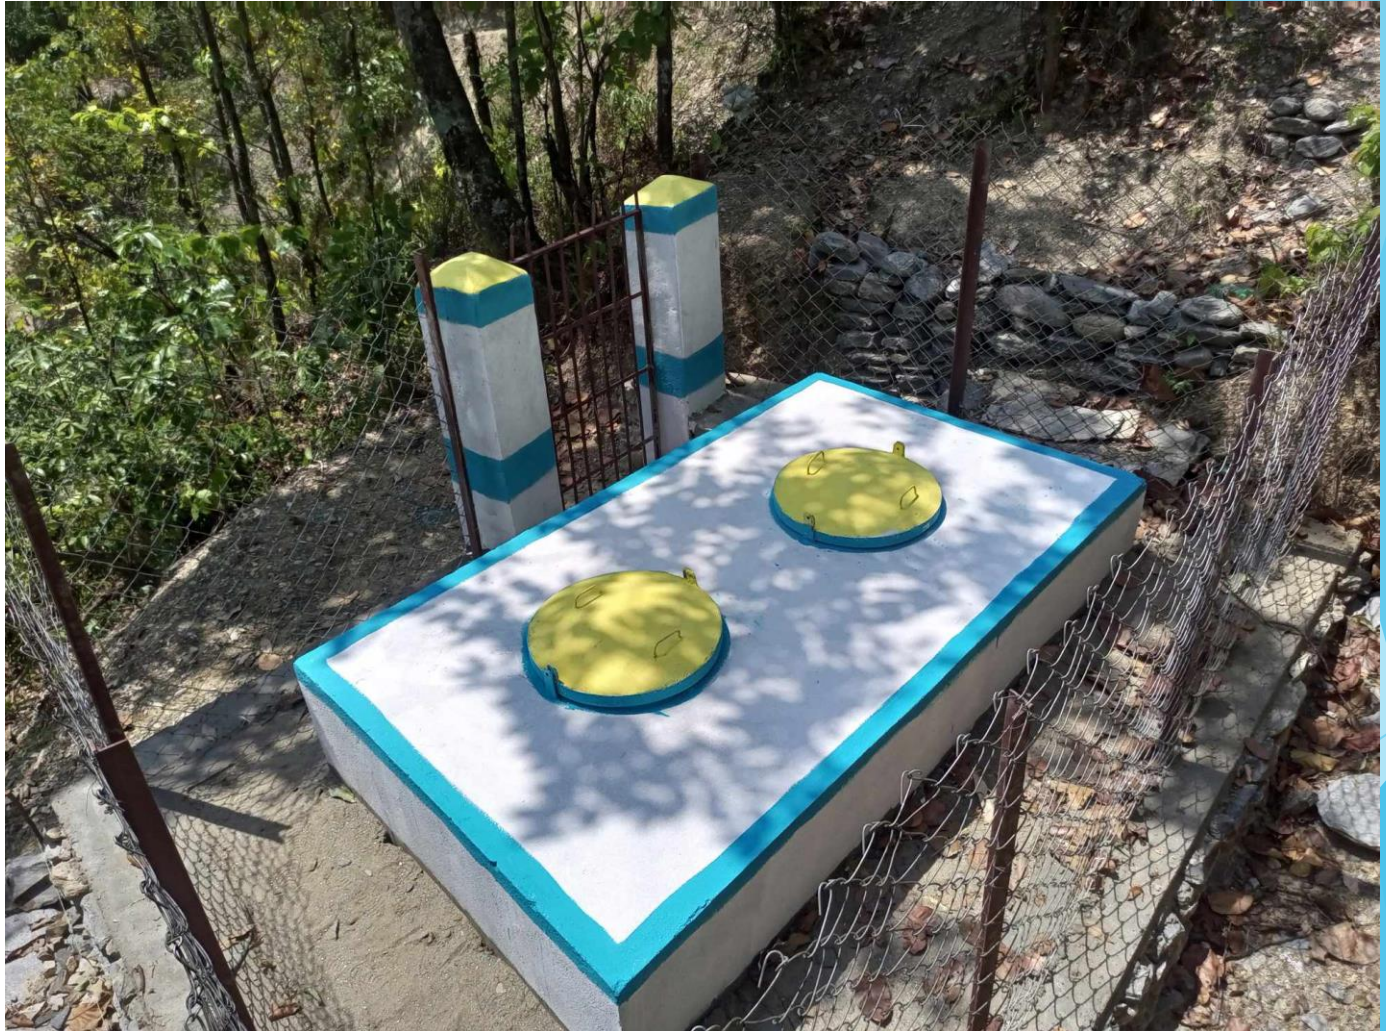

केही क्रियाकलापका झलकहरू